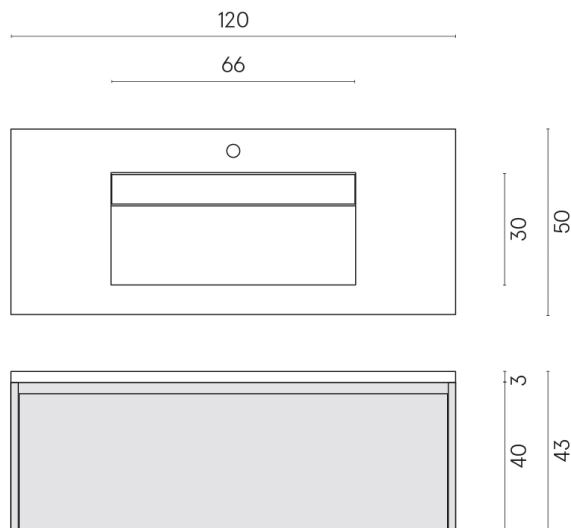

SCHEDA DI CONFIGURAZIONE

Cod. art.: 620810000022

Fly Air

Washbasin 120 White

Rivestimento del
prodotto
Room Black Stone
Honed Satin

I colori e le altre caratteristiche estetiche delle piastrelle presenti nelle illustrazioni presenti sul sito sono puramente indicativi. Guarda sempre i campioni di persona prima dell'acquisto.