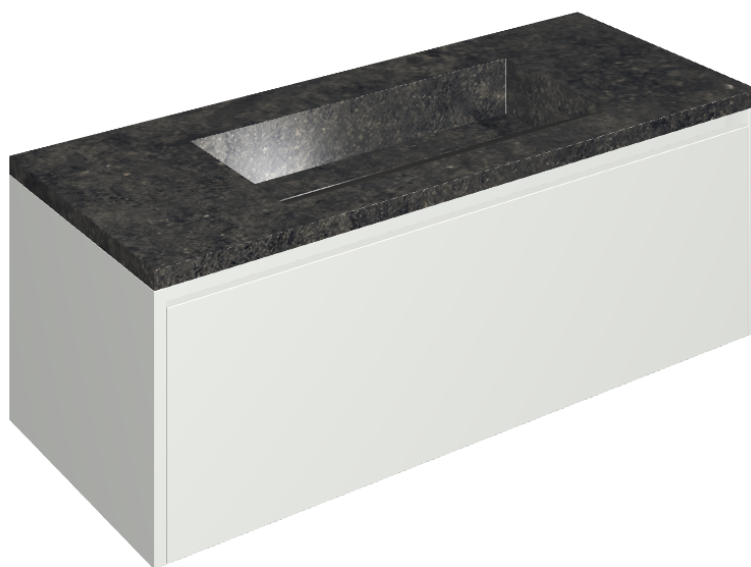

SCHEDA DI CONFIGURAZIONE

Cod. art.: 620810000022

Fly Air

Washbasin 120 White

Rivestimento del
prodotto

Room Black Stone
Honed Satin

I colori e le altre caratteristiche estetiche delle piastrelle presenti nelle illustrazioni presenti sul sito sono puramente indicativi. Guarda sempre i campioni di persona prima dell'acquisto.