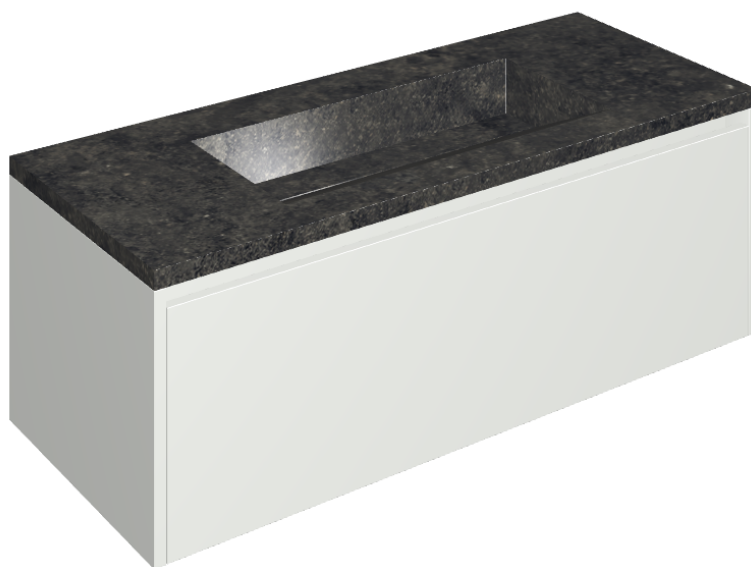

SCHEDA DI CONFIGURAZIONE

Cod. art.: 620810000022

Fly Air

Washbasin 120 White

Rivestimento del
prodotto
Room Black Stone
Honed Satin

I colori e le altre caratteristiche estetiche delle piastrelle presenti nelle illustrazioni presenti sul sito sono puramente indicativi. Guarda sempre i campioni di persona prima dell'acquisto.