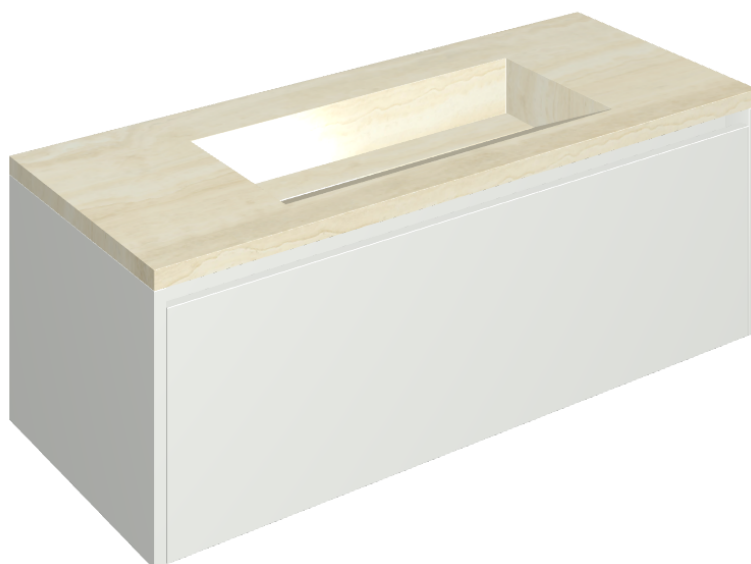

SCHEDA DI CONFIGURAZIONE

Cod. art.: 620810000022

Fly Air

Washbasin 120 White

Rivestimento del
prodotto

Charme Advance
Alabastro White Matt

I colori e le altre caratteristiche estetiche delle piastrelle presenti nelle illustrazioni presenti sul sito sono puramente indicativi. Guarda sempre i campioni di persona prima dell'acquisto.