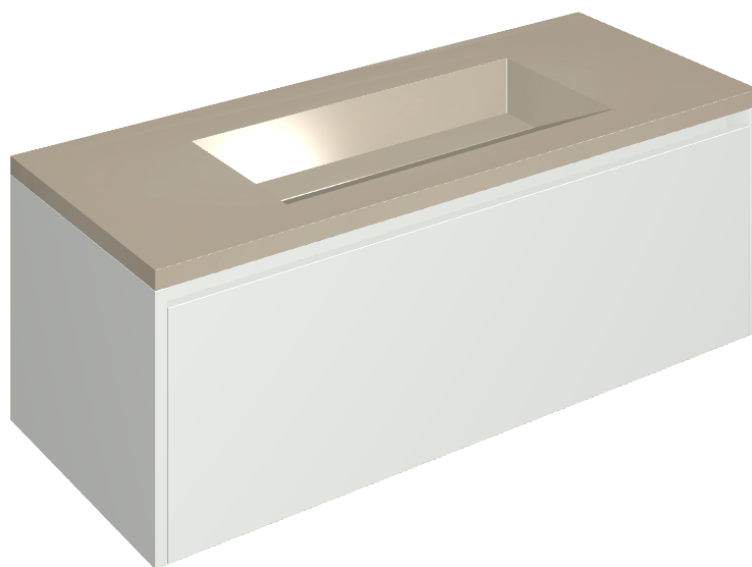

## Washbasin 120 White

Rivestimento del  
prodotto

Metropolis Glass  
Powder Lux

I colori e le altre caratteristiche estetiche delle piastrelle presenti nelle illustrazioni presenti sul sito sono puramente indicativi. Guarda sempre i campioni di persona prima dell'acquisto.