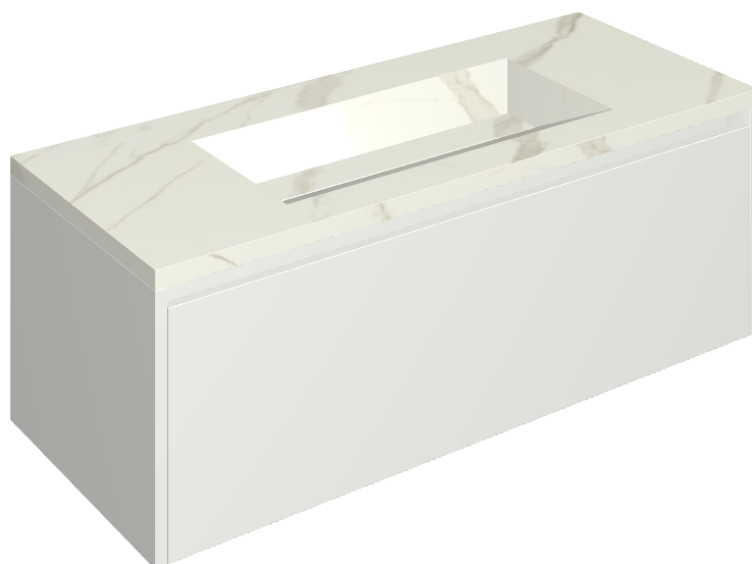

SCHEDA DI CONFIGURAZIONE

Cod. art.: 620810000022

## Washbasin 120 White

Rivestimento del  
prodotto

Metropolis Calacatta  
Gold Matt

I colori e le altre caratteristiche estetiche delle piastrelle presenti nelle illustrazioni presenti sul sito sono puramente indicativi. Guarda sempre i campioni di persona prima dell'acquisto.