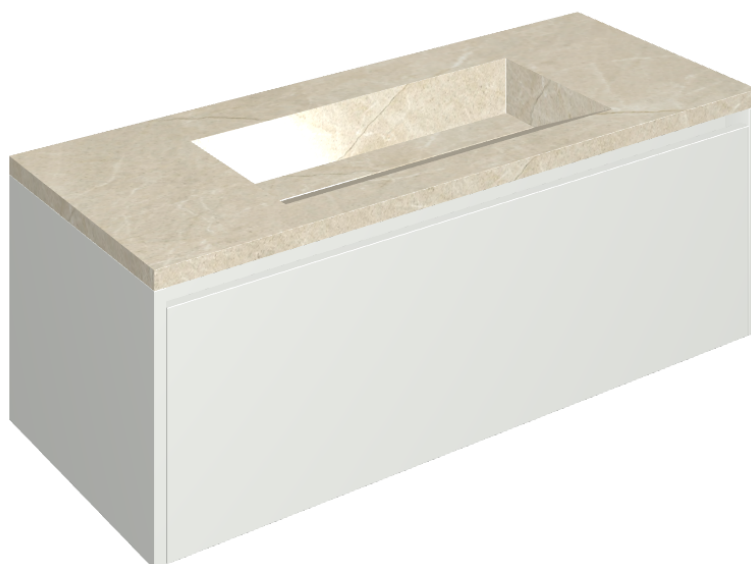

SCHEDA DI CONFIGURAZIONE

Cod. art.: 620810000022

Fly Air

Washbasin 120 White

Rivestimento del
prodotto

Metropolis Desert
Beige Matt

I colori e le altre caratteristiche estetiche delle piastrelle presenti nelle illustrazioni presenti sul sito sono puramente indicativi. Guarda sempre i campioni di persona prima dell'acquisto.