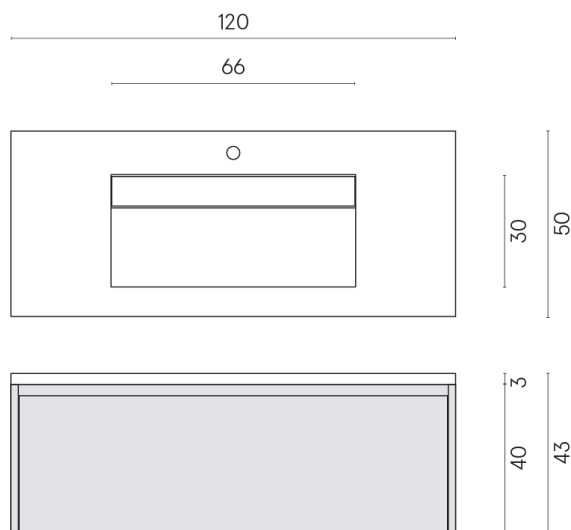

SCHEDA DI CONFIGURAZIONE

Cod. art.: 620810000022

Fly Air

Washbasin 120 White

Rivestimento del
prodotto

Stellaris Carrara Ivory
Matt

I colori e le altre caratteristiche estetiche delle piastrelle presenti nelle illustrazioni presenti sul sito sono puramente indicativi. Guarda sempre i campioni di persona prima dell'acquisto.