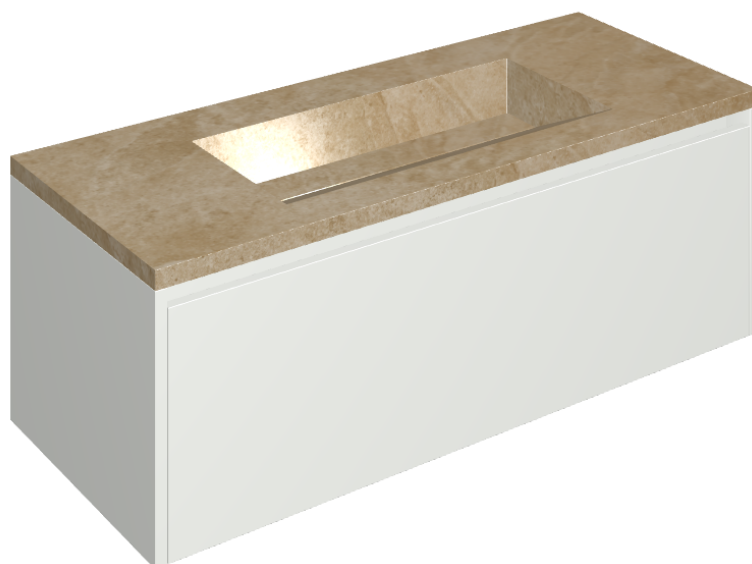

SCHEDA DI CONFIGURAZIONE

Cod. art.: 620810000022

Fly Air

Washbasin 120 White

Rivestimento del
prodotto

Materia Helio Honed
Satin

I colori e le altre caratteristiche estetiche delle piastrelle presenti nelle illustrazioni presenti sul sito sono puramente indicativi. Guarda sempre i campioni di persona prima dell'acquisto.

Trova il punto vendita
autorizzato più vicino:

<https://sib.italonceramica.ru/ru/home/dealer/>

ITALON HOME

© COPYRIGHT ITALON - АО Керамогранитный завод 142800, Россия, Московская область, г. Ступино, Староситненское шоссе, вл. 32 - Тел. +7 495 2251322 / Факс +7 495 2251346