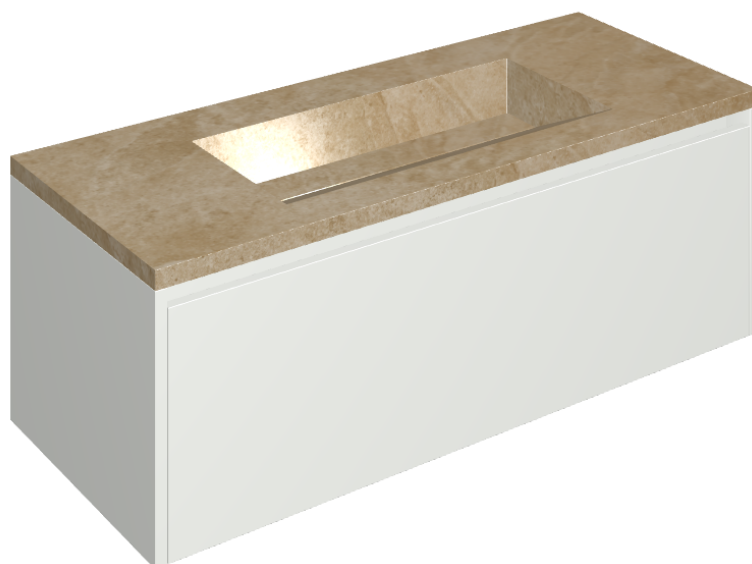

## Washbasin 120 White

Rivestimento del  
prodotto

Materia Helio Honed  
Satin

I colori e le altre caratteristiche estetiche delle piastrelle presenti nelle illustrazioni presenti sul sito sono puramente indicativi. Guarda sempre i campioni di persona prima dell'acquisto.