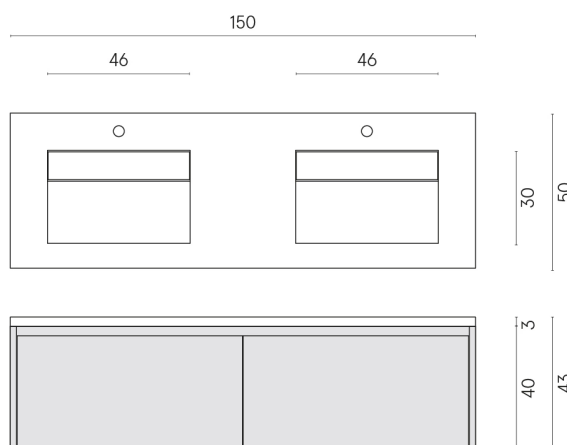

SCHEDA DI CONFIGURAZIONE

Cod. art.:

620810000023

Fly Air

Washbasin Duo 150 150

White

Rivestimento del
prodotto

Skyfall Grigio Alpino
Matt