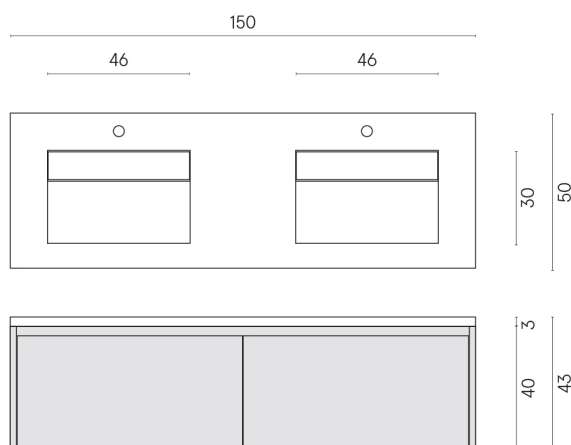

SCHEDA DI CONFIGURAZIONE

Cod. art.:

620810000023

Fly Air

Washbasin Duo 150 150

White

Rivestimento del
prodotto

Skyfall Nero Smeraldo
Matt