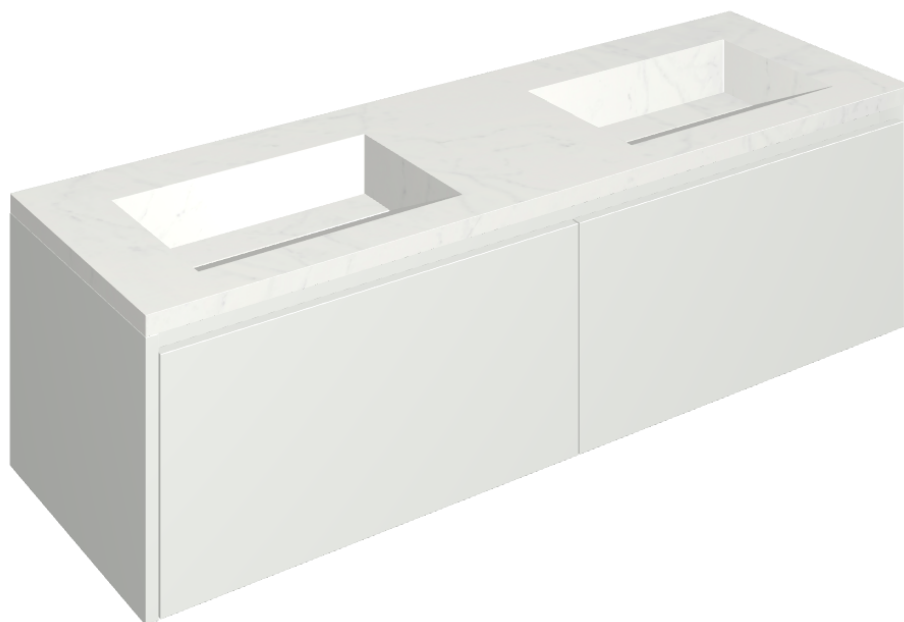

SCHEDA DI CONFIGURAZIONE

Cod. art.:

620810000023

# Fly Air

Washbasin Duo 150 150  
White

Rivestimento del  
prodotto

Charme Deluxe  
Bianco Michelangelo  
Matt

I colori e le altre caratteristiche estetiche delle piastrelle presenti nelle illustrazioni presenti sul sito sono puramente indicativi. Guarda sempre i campioni di persona prima dell'acquisto.