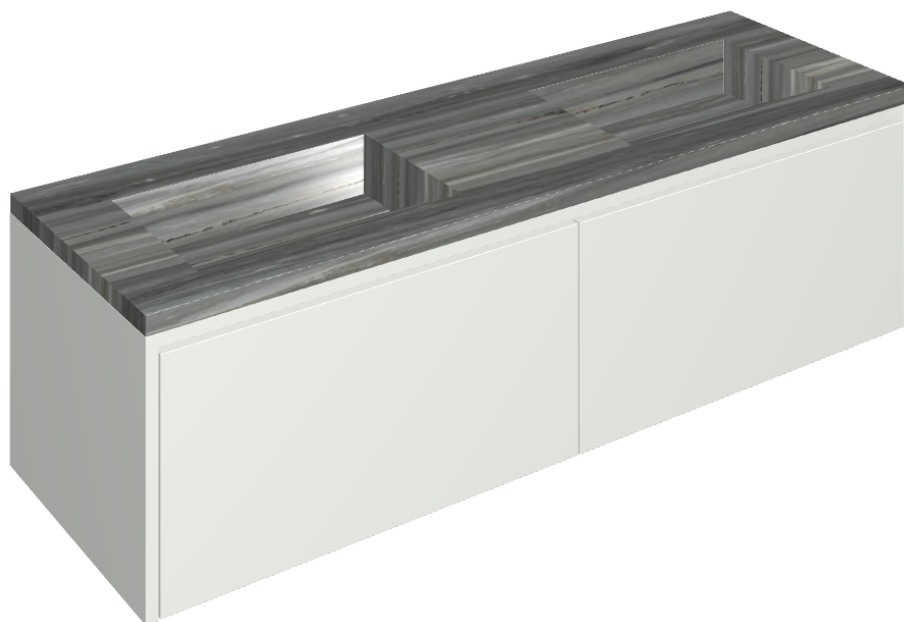

SCHEDA DI CONFIGURAZIONE

Cod. art.: 620810000023

Fly Air

Washbasin Duo 150 150
White

Rivestimento del
prodotto

Charme Advance
Palissandro Dark Lux

I colori e le altre caratteristiche estetiche delle piastrelle presenti nelle illustrazioni presenti sul sito sono puramente indicativi. Guarda sempre i campioni di persona prima dell'acquisto.