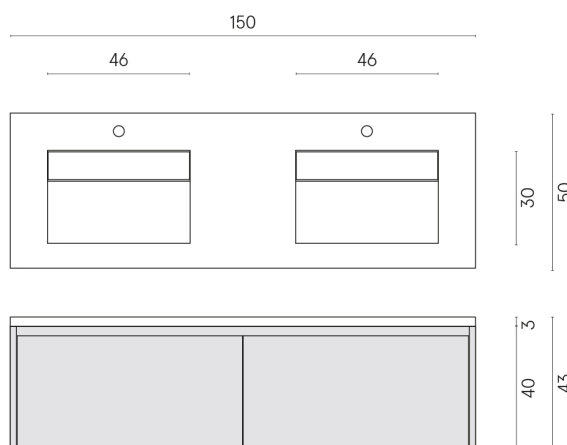

SCHEDA DI CONFIGURAZIONE

Cod. art.: 620810000023

Fly Air

Washbasin Duo 150 150
White

Rivestimento del
prodotto

Charme Advance
Palissandro Dark Lux

I colori e le altre caratteristiche estetiche delle piastrelle presenti nelle illustrazioni presenti sul sito sono puramente indicativi. Guarda sempre i campioni di persona prima dell'acquisto.