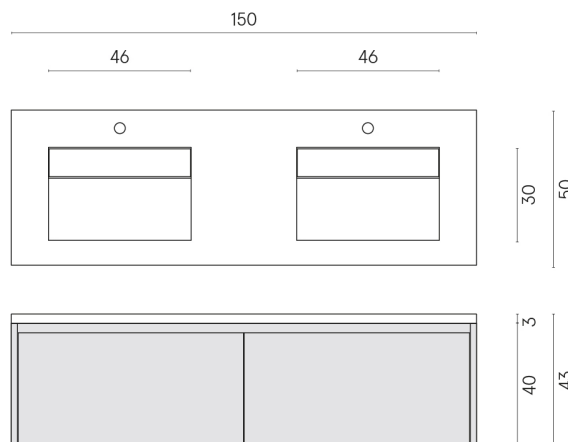

SCHEDA DI CONFIGURAZIONE

Cod. art.: 620810000023

Fly Air

Washbasin Duo 150 150
White

Rivestimento del
prodotto

Metropolis Glass
Powder Lux

I colori e le altre caratteristiche estetiche delle piastrelle presenti nelle illustrazioni presenti sul sito sono puramente indicativi. Guarda sempre i campioni di persona prima dell'acquisto.