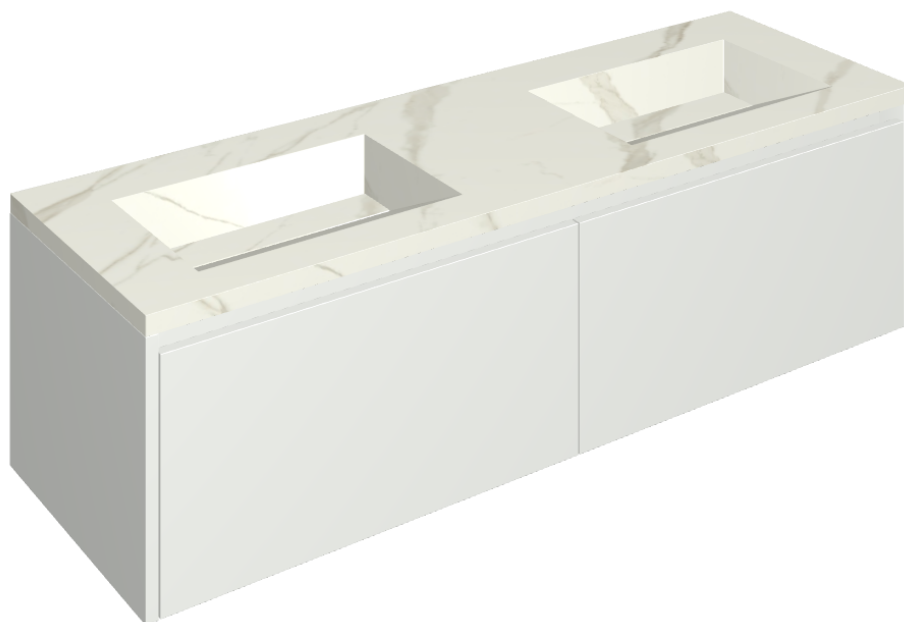

SCHEDA DI CONFIGURAZIONE

Cod. art.: 620810000023

Fly Air

Washbasin Duo 150 150
White

Rivestimento del
prodotto

Metropolis Calacatta
Gold Matt

I colori e le altre caratteristiche estetiche delle piastrelle presenti nelle illustrazioni presenti sul sito sono puramente indicativi. Guarda sempre i campioni di persona prima dell'acquisto.