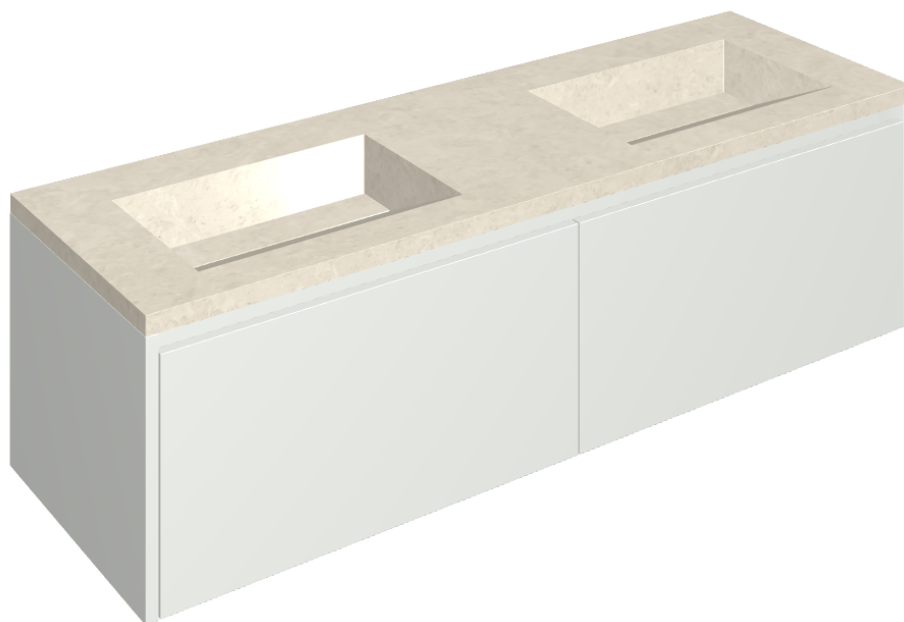

SCHEDA DI CONFIGURAZIONE

Cod. art.:

620810000023

Fly Air

Washbasin Duo 150 150
White

Rivestimento del
prodotto

Metropolis Royal Ivory
Matt

I colori e le altre caratteristiche estetiche delle piastrelle presenti nelle illustrazioni presenti sul sito sono puramente indicativi. Guarda sempre i campioni di persona prima dell'acquisto.