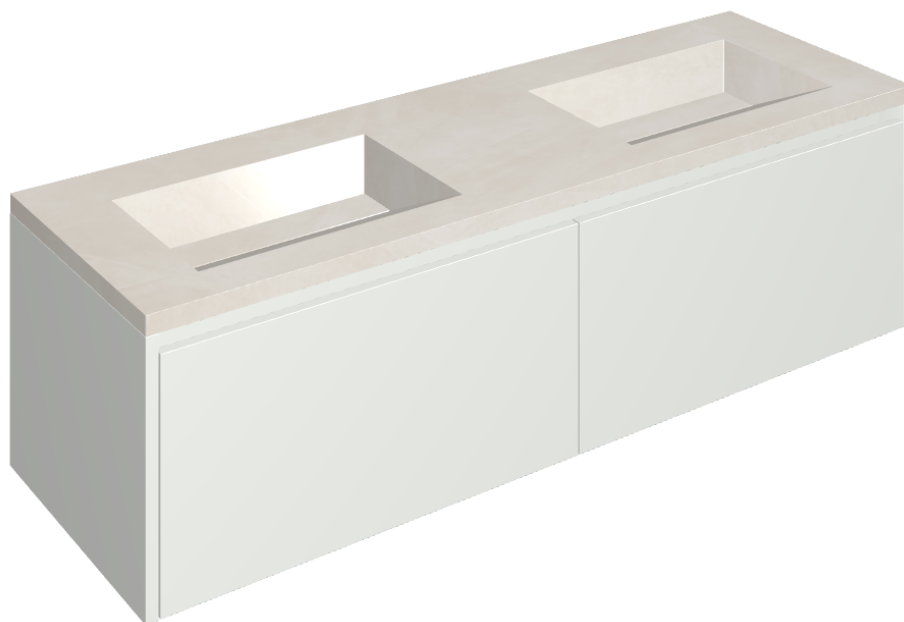

SCHEDA DI CONFIGURAZIONE

Cod. art.: 620810000023

Fly Air

Washbasin Duo 150 150
White

Rivestimento del
prodotto

Continuum Polar Matt

I colori e le altre caratteristiche estetiche delle piastrelle presenti nelle illustrazioni presenti sul sito sono puramente indicativi. Guarda sempre i campioni di persona prima dell'acquisto.