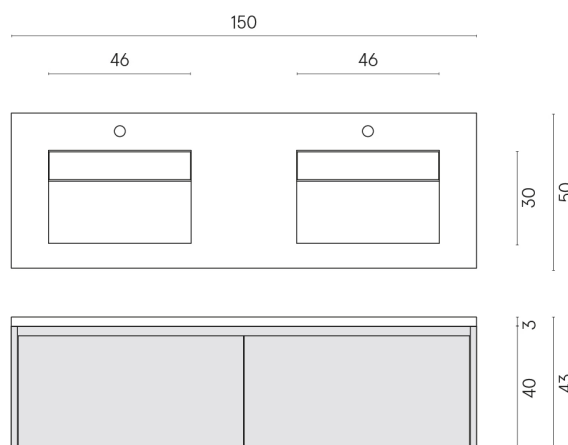

SCHEDA DI CONFIGURAZIONE

Cod. art.: 620810000023

Fly Air

Washbasin Duo 150 150
White

Rivestimento del
prodotto

Continuum Iron Matt

I colori e le altre caratteristiche estetiche delle piastrelle presenti nelle illustrazioni presenti sul sito sono puramente indicativi. Guarda sempre i campioni di persona prima dell'acquisto.