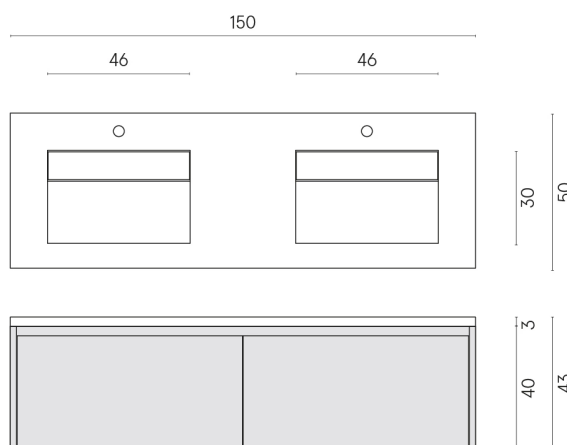

SCHEDA DI CONFIGURAZIONE

Cod. art.: 620810000023

Fly Air

Washbasin Duo 150 150
White

Rivestimento del
prodotto

Continuum Stone
Grey Matt

I colori e le altre caratteristiche estetiche delle piastrelle presenti nelle illustrazioni presenti sul sito sono puramente indicativi. Guarda sempre i campioni di persona prima dell'acquisto.