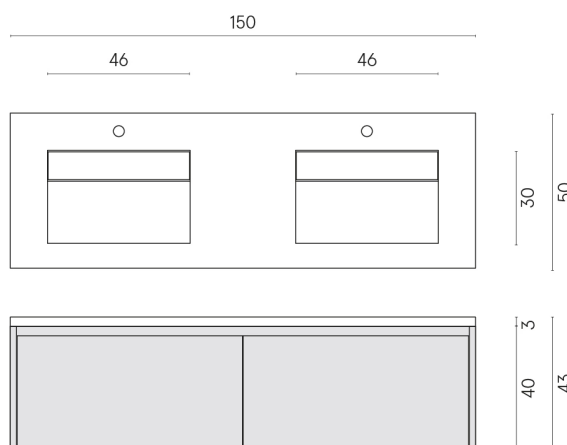

SCHEDA DI CONFIGURAZIONE

Cod. art.: 620810000023

Fly Air

Washbasin Duo 150 150
White

Rivestimento del
prodotto

Eternum Glass Avio
Lux

I colori e le altre caratteristiche estetiche delle piastrelle presenti nelle illustrazioni presenti sul sito sono puramente indicativi. Guarda sempre i campioni di persona prima dell'acquisto.