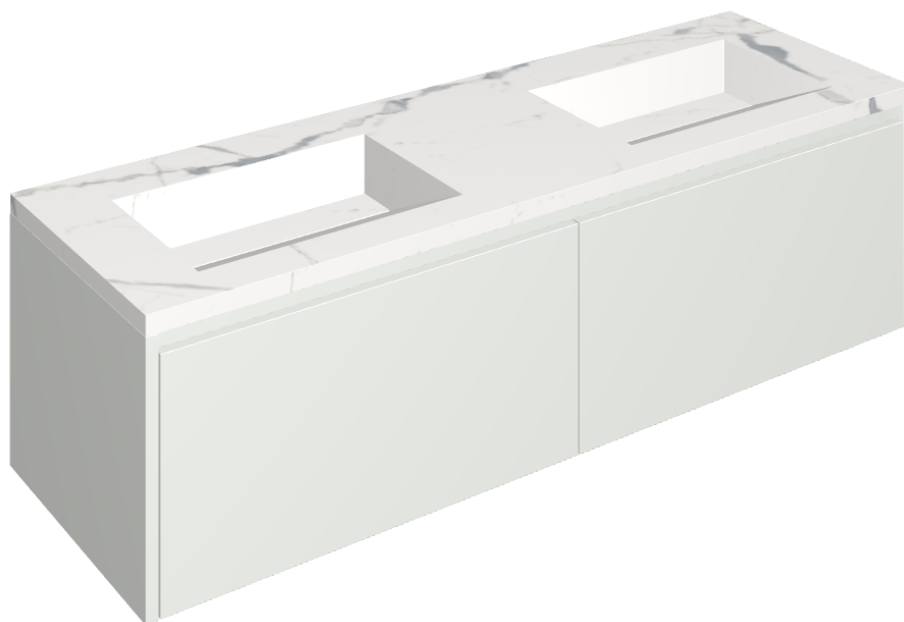

SCHEDA DI CONFIGURAZIONE

Cod. art.:

620810000023

# Fly Air

Washbasin Duo 150 150  
White

Rivestimento del  
prodotto

Stellaris Statuario  
White Matt

I colori e le altre caratteristiche estetiche delle piastrelle presenti nelle illustrazioni presenti sul sito sono puramente indicativi. Guarda sempre i campioni di persona prima dell'acquisto.