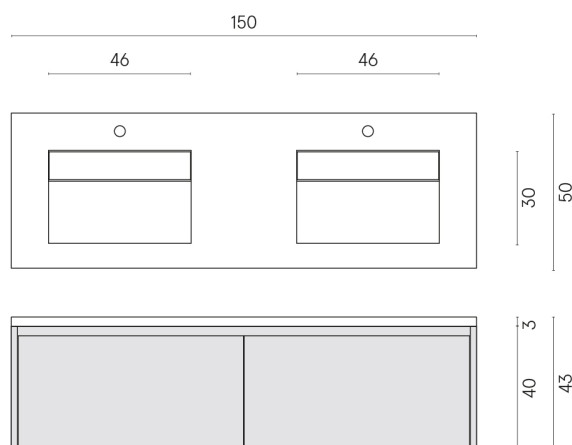

SCHEDA DI CONFIGURAZIONE

Cod. art.: 620810000023

Fly Air

Washbasin Duo 150 150
White

Rivestimento del
prodotto

Stellaris Crystal Pure
Matt

I colori e le altre caratteristiche estetiche delle piastrelle presenti nelle illustrazioni presenti sul sito sono puramente indicativi. Guarda sempre i campioni di persona prima dell'acquisto.