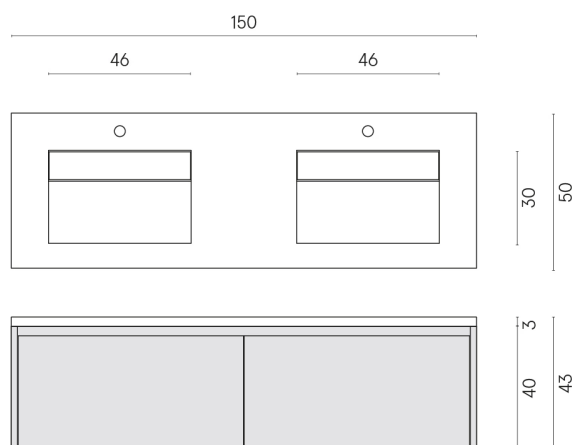

SCHEDA DI CONFIGURAZIONE

Cod. art.:

620810000023

Fly Air

Washbasin Duo 150 150

White

Rivestimento del
prodotto

Stellaris Elegant Silver
Matt