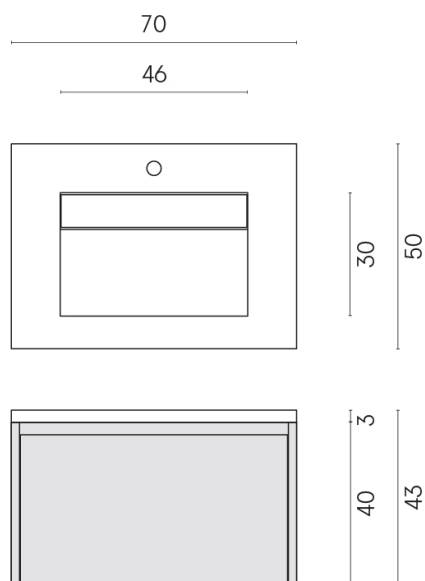

SCHEDA DI CONFIGURAZIONE

Cod. art.: 620810000024

Fly Air

Washbasin 70 Black

Rivestimento del
prodotto
Surface Corten Matt

I colori e le altre caratteristiche estetiche delle piastrelle presenti nelle illustrazioni presenti sul sito sono puramente indicativi. Guarda sempre i campioni di persona prima dell'acquisto.