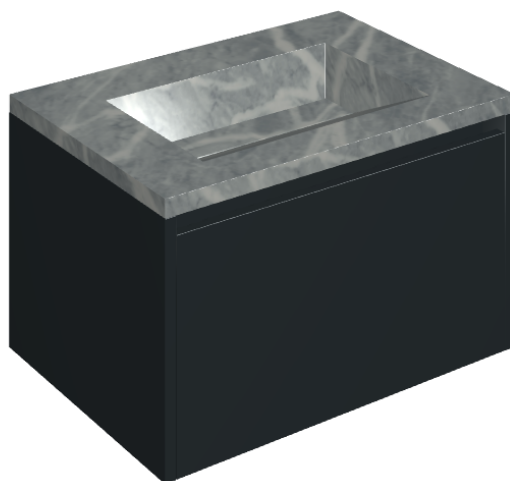

## Washbasin 70 Black

Rivestimento del  
prodotto

Charme Extra Atlantic  
Matt

I colori e le altre caratteristiche estetiche delle piastrelle presenti nelle illustrazioni presenti sul sito sono puramente indicativi. Guarda sempre i campioni di persona prima dell'acquisto.