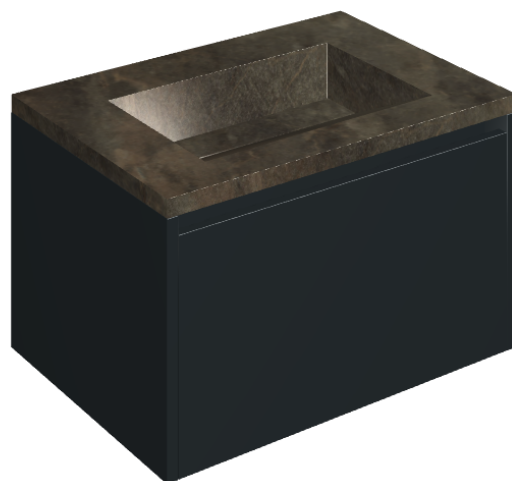

## Washbasin 70 Black

Rivestimento del prodotto

Genesis Mercury  
Brown Matt

I colori e le altre caratteristiche estetiche delle piastrelle presenti nelle illustrazioni presenti sul sito sono puramente indicativi. Guarda sempre i campioni di persona prima dell'acquisto.