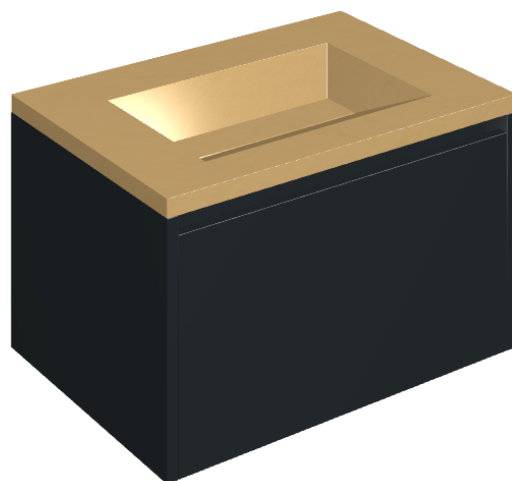

SCHEDA DI CONFIGURAZIONE

Cod. art.: 620810000024

Fly Air

Washbasin 70 Black

Rivestimento del prodotto
Surface Sun Honed Satin

I colori e le altre caratteristiche estetiche delle piastrelle presenti nelle illustrazioni presenti sul sito sono puramente indicativi. Guarda sempre i campioni di persona prima dell'acquisto.