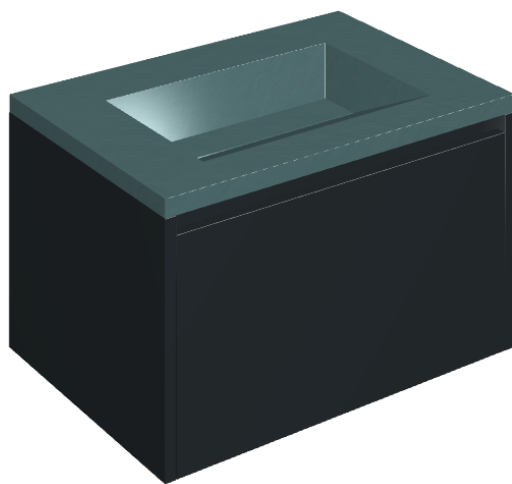

## Washbasin 70 Black

Rivestimento del  
prodotto

Surface Ocean Honed  
Satin

I colori e le altre caratteristiche estetiche delle piastrelle presenti nelle illustrazioni presenti sul sito sono puramente indicativi. Guarda sempre i campioni di persona prima dell'acquisto.