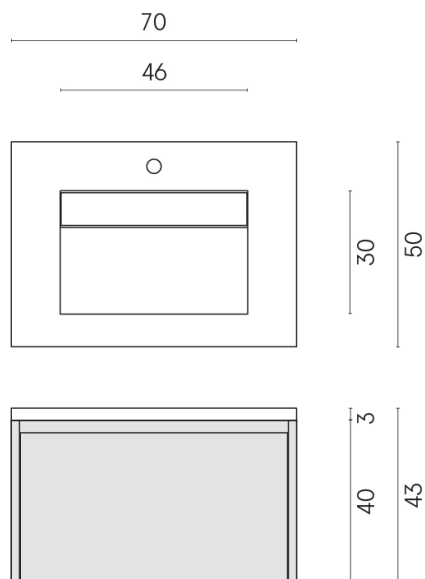

SCHEDA DI CONFIGURAZIONE

Cod. art.:

620810000024

Fly Air

Washbasin 70 Black

Rivestimento del
prodotto

Skyfall Bianco
Paradiso Matt

I colori e le altre caratteristiche estetiche delle piastrelle presenti nelle illustrazioni presenti sul sito sono puramente indicativi. Guarda sempre i campioni di persona prima dell'acquisto.