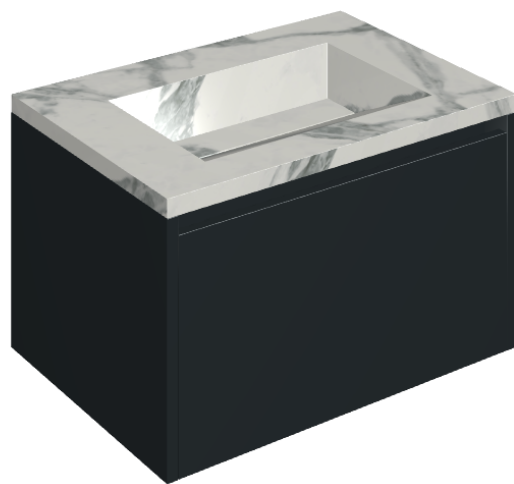

SCHEDA DI CONFIGURAZIONE

Cod. art.: 620810000024

Fly Air

Washbasin 70 Black

Rivestimento del
prodotto

Charme Deluxe
Invisible White Matt

I colori e le altre caratteristiche estetiche delle piastrelle presenti nelle illustrazioni presenti sul sito sono puramente indicativi. Guarda sempre i campioni di persona prima dell'acquisto.