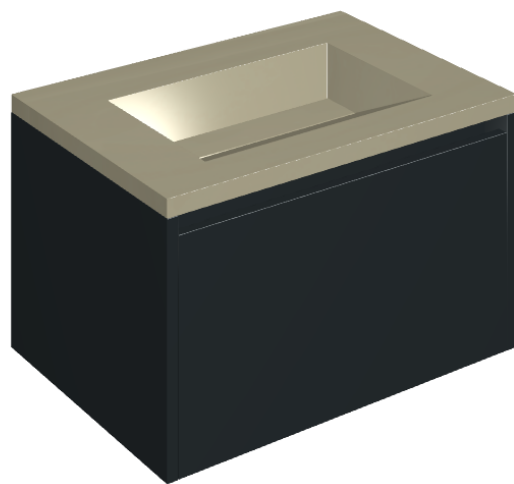

SCHEDA DI CONFIGURAZIONE

Cod. art.: 620810000024

## Washbasin 70 Black

Rivestimento del  
prodotto

Metropolis Glass Sand  
Lux

I colori e le altre caratteristiche estetiche delle piastrelle presenti nelle illustrazioni presenti sul sito sono puramente indicativi. Guarda sempre i campioni di persona prima dell'acquisto.