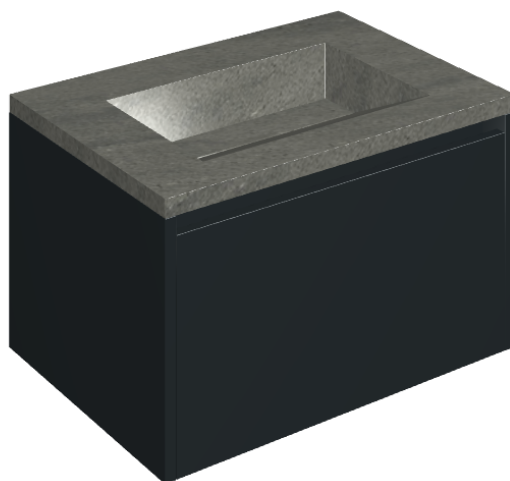

SCHEDA DI CONFIGURAZIONE

Cod. art.:

620810000024

Fly Air

Washbasin 70 Black

Rivestimento del
prodotto

Metropolis Graphtie
Dark Matt

I colori e le altre caratteristiche estetiche delle piastrelle presenti nelle illustrazioni presenti sul sito sono puramente indicativi. Guarda sempre i campioni di persona prima dell'acquisto.