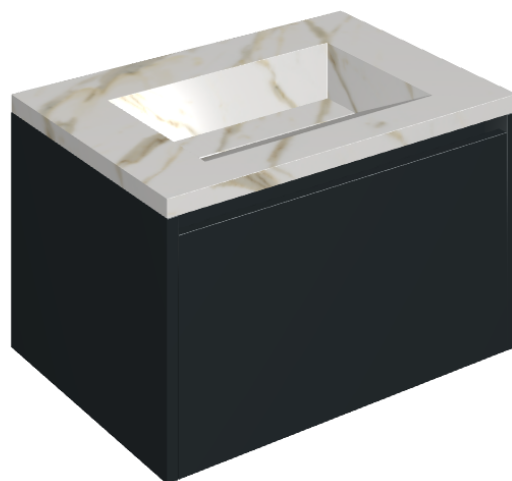

SCHEDA DI CONFIGURAZIONE

Cod. art.: 620810000024

Fly Air

Washbasin 70 Black

Rivestimento del
prodotto
Stellaris Calacatta
Gold Matt

I colori e le altre caratteristiche estetiche delle piastrelle presenti nelle illustrazioni presenti sul sito sono puramente indicativi. Guarda sempre i campioni di persona prima dell'acquisto.