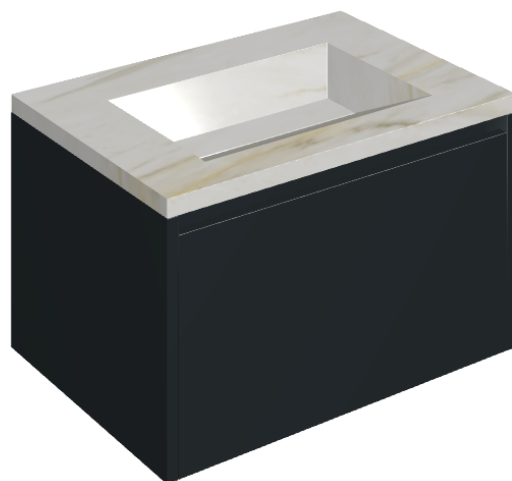

SCHEDA DI CONFIGURAZIONE

Cod. art.: 620810000024

Fly Air

Washbasin 70 Black

Rivestimento del
prodotto

Stellaris Carrara Ivory
Matt

I colori e le altre caratteristiche estetiche delle piastrelle presenti nelle illustrazioni presenti sul sito sono puramente indicativi. Guarda sempre i campioni di persona prima dell'acquisto.