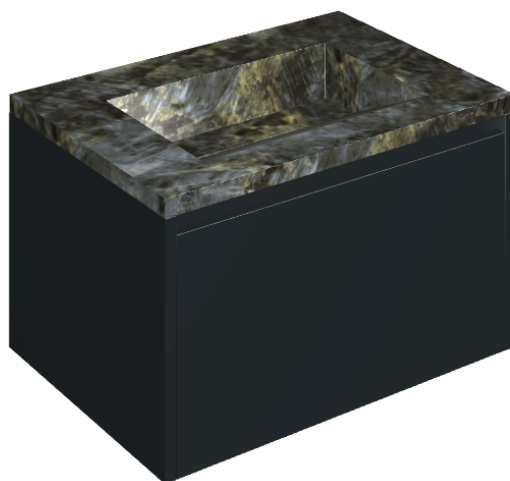

SCHEDA DI CONFIGURAZIONE

Cod. art.:

620810000024

Fly Air

Washbasin 70 Black

Rivestimento del
prodotto

Stellaris Madagascar
Dark Matt

I colori e le altre caratteristiche estetiche delle piastrelle presenti nelle illustrazioni presenti sul sito sono puramente indicativi. Guarda sempre i campioni di persona prima dell'acquisto.