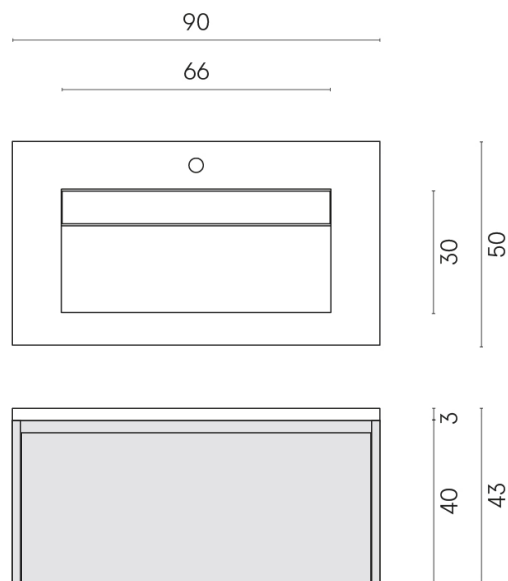

SCHEDA DI CONFIGURAZIONE

Cod. art.: 620810000025

Fly Air

Washbasin 90 Black

Rivestimento del
prodotto

Charme Extra Arcadia
Matt

I colori e le altre caratteristiche estetiche delle piastrelle presenti nelle illustrazioni presenti sul sito sono puramente indicativi. Guarda sempre i campioni di persona prima dell'acquisto.