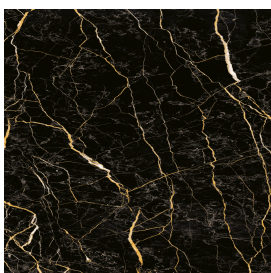

## Washbasin 90 Black

Rivestimento del  
prodotto

Charme Extra Laurent  
Matt

I colori e le altre caratteristiche estetiche delle piastrelle presenti nelle illustrazioni presenti sul sito sono puramente indicativi. Guarda sempre i campioni di persona prima dell'acquisto.