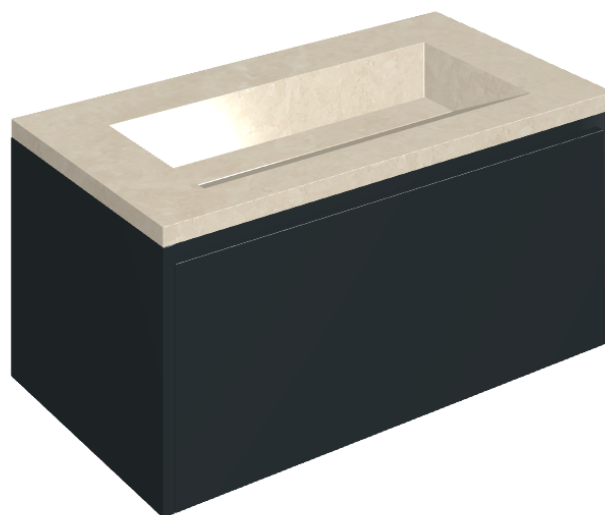

SCHEDA DI CONFIGURAZIONE

Cod. art.: 620810000025

Fly Air

Washbasin 90 Black

Rivestimento del
prodotto

Genesis Moon White
Matt

I colori e le altre caratteristiche estetiche delle piastrelle presenti nelle illustrazioni presenti sul sito sono puramente indicativi. Guarda sempre i campioni di persona prima dell'acquisto.