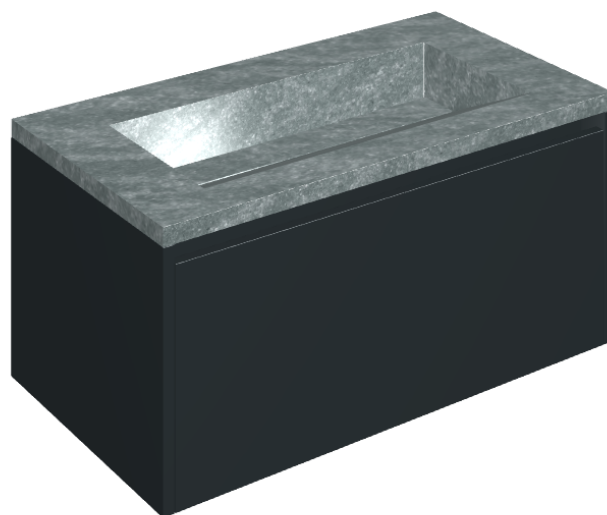

SCHEDA DI CONFIGURAZIONE

Cod. art.:

620810000025

Fly Air

Washbasin 90 Black

Rivestimento del
prodotto

Genesis Jupiter Silver
Matt

I colori e le altre caratteristiche estetiche delle piastrelle presenti nelle illustrazioni presenti sul sito sono puramente indicativi. Guarda sempre i campioni di persona prima dell'acquisto.