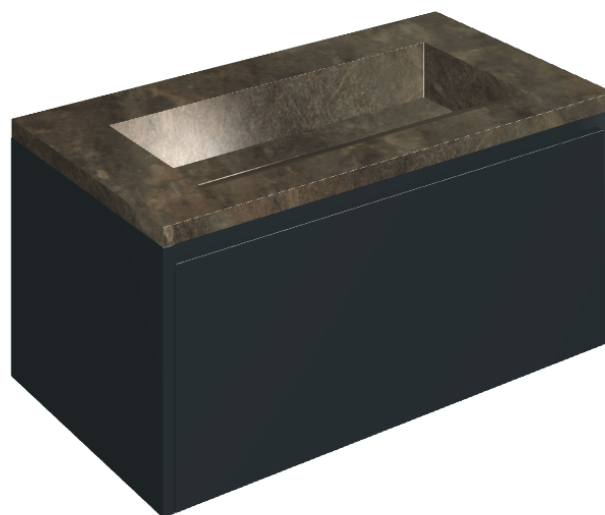

SCHEDA DI CONFIGURAZIONE

Cod. art.:

620810000025

Fly Air

Washbasin 90 Black

Rivestimento del
prodotto

Genesis Mercury
Brown Matt

I colori e le altre caratteristiche estetiche delle piastrelle presenti nelle illustrazioni presenti sul sito sono puramente indicativi. Guarda sempre i campioni di persona prima dell'acquisto.