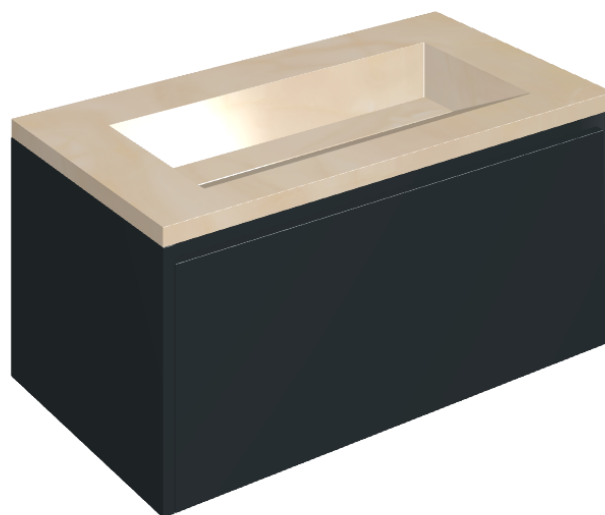

## Washbasin 90 Black

Rivestimento del  
prodotto

Charme Evo Onyx Lux

I colori e le altre caratteristiche estetiche delle piastrelle presenti nelle illustrazioni presenti sul sito sono puramente indicativi. Guarda sempre i campioni di persona prima dell'acquisto.