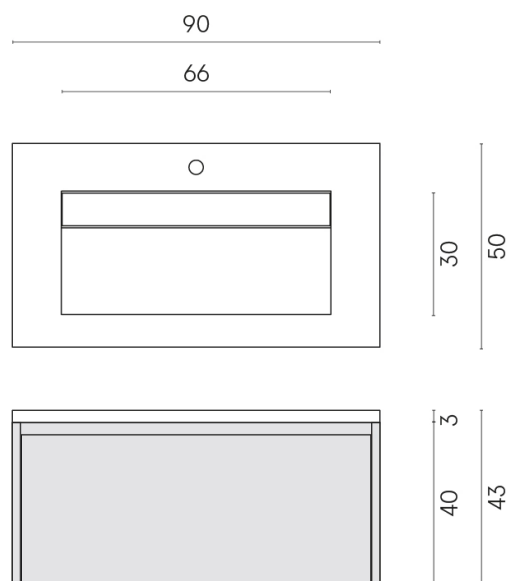

SCHEDA DI CONFIGURAZIONE

Cod. art.: 620810000025

Fly Air

Washbasin 90 Black

Rivestimento del
prodotto

Charme Evo Onyx Lux

I colori e le altre caratteristiche estetiche delle piastrelle presenti nelle illustrazioni presenti sul sito sono puramente indicativi. Guarda sempre i campioni di persona prima dell'acquisto.