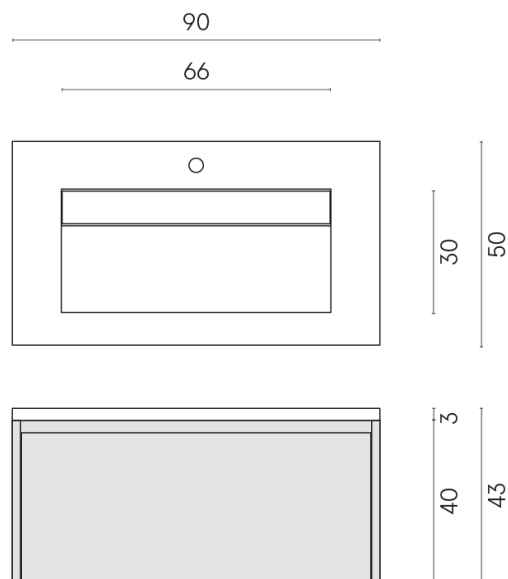

SCHEDA DI CONFIGURAZIONE

Cod. art.: 620810000025

Fly Air

Washbasin 90 Black

Rivestimento del
prodotto
Surface Sun Honed
Satin

I colori e le altre caratteristiche estetiche delle piastrelle presenti nelle illustrazioni presenti sul sito sono puramente indicativi. Guarda sempre i campioni di persona prima dell'acquisto.