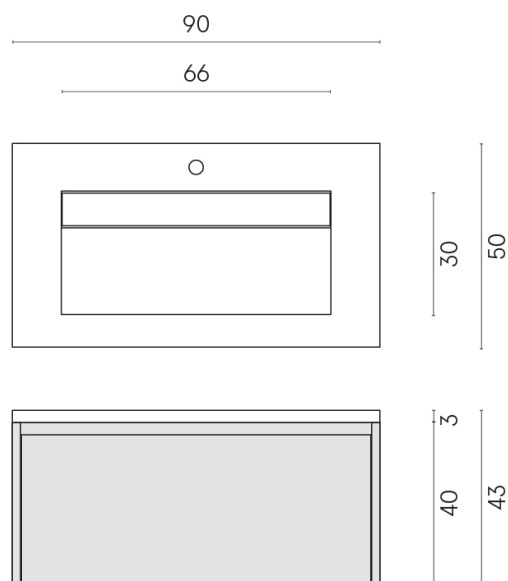

SCHEDA DI CONFIGURAZIONE

Cod. art.:

620810000025

Fly Air

Washbasin 90 Black

Rivestimento del
prodotto

Surface Ocean Honed
Satin

I colori e le altre caratteristiche estetiche delle piastrelle presenti nelle illustrazioni presenti sul sito sono puramente indicativi. Guarda sempre i campioni di persona prima dell'acquisto.