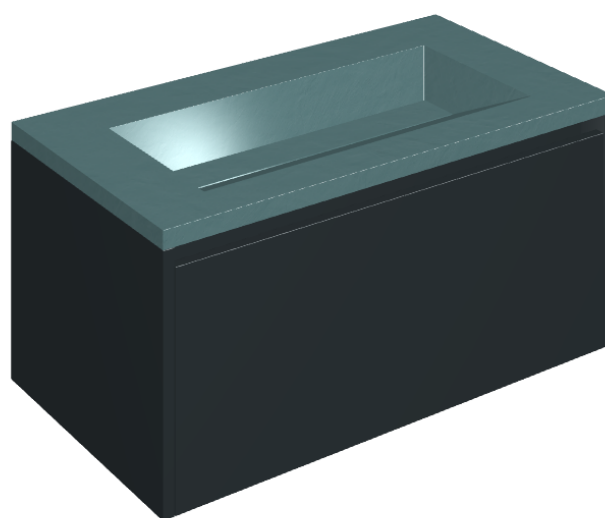

SCHEDA DI CONFIGURAZIONE

Cod. art.: 620810000025

Fly Air

Washbasin 90 Black

Rivestimento del
prodotto

Surface Ocean Honed
Satin

I colori e le altre caratteristiche estetiche delle piastrelle presenti nelle illustrazioni presenti sul sito sono puramente indicativi. Guarda sempre i campioni di persona prima dell'acquisto.