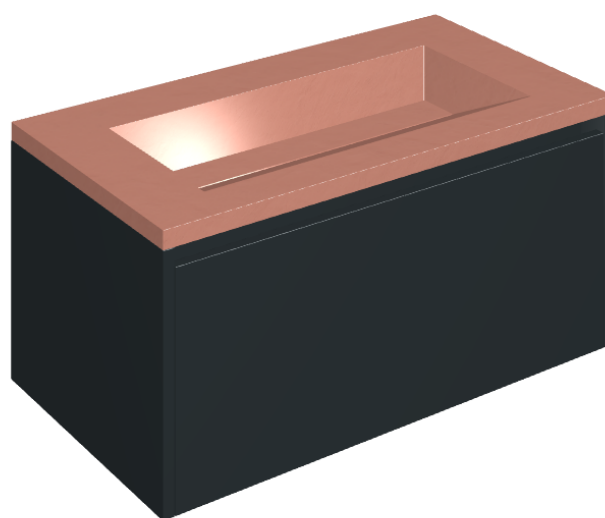

SCHEDA DI CONFIGURAZIONE

Cod. art.:

620810000025

Fly Air

Washbasin 90 Black

Rivestimento del
prodotto

Surface Scarlet
Honed Satin

I colori e le altre caratteristiche estetiche delle piastrelle presenti nelle illustrazioni presenti sul sito sono puramente indicativi. Guarda sempre i campioni di persona prima dell'acquisto.