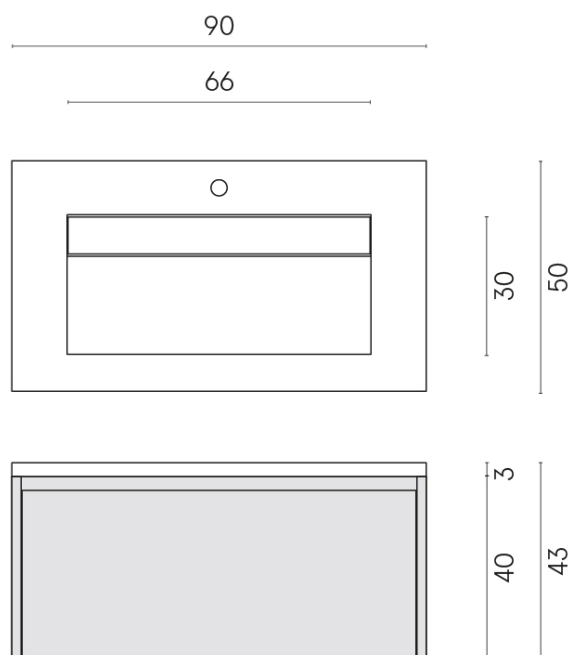

SCHEDA DI CONFIGURAZIONE

Cod. art.: 620810000025

Fly Air

Washbasin 90 Black

Rivestimento del
prodotto
Millennium Silver Matt

I colori e le altre caratteristiche estetiche delle piastrelle presenti nelle illustrazioni presenti sul sito sono puramente indicativi. Guarda sempre i campioni di persona prima dell'acquisto.

Trova il punto vendita
autorizzato più vicino:

<https://sib.italonceramica.ru/ru/home/dealer/>