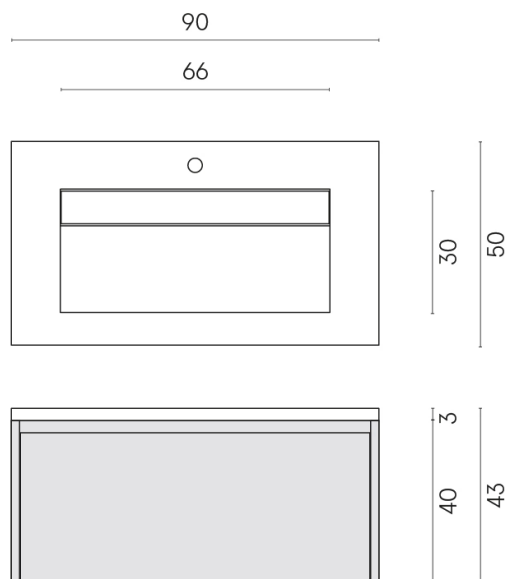

SCHEDA DI CONFIGURAZIONE

Cod. art.: 620810000025

Fly Air

Washbasin 90 Black

Rivestimento del
prodotto

Charme Deluxe
Bianco Michelangelo
Matt

I colori e le altre caratteristiche estetiche delle piastrelle presenti nelle illustrazioni presenti sul sito sono puramente indicativi. Guarda sempre i campioni di persona prima dell'acquisto.