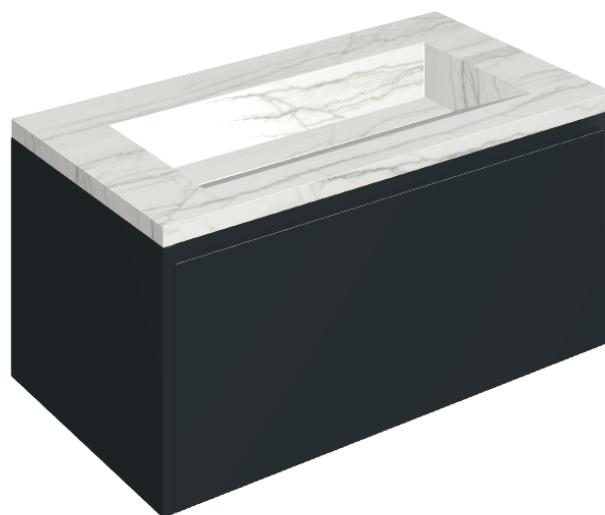

SCHEDA DI CONFIGURAZIONE

Cod. art.: 620810000025

Fly Air

Washbasin 90 Black

Rivestimento del
prodotto

Charme Advance
Platinum White Matt

I colori e le altre caratteristiche estetiche delle piastrelle presenti nelle illustrazioni presenti sul sito sono puramente indicativi. Guarda sempre i campioni di persona prima dell'acquisto.

Trova il punto vendita
autorizzato più vicino:

<https://sib.italonceramica.ru/ru/home/dealer/>

ITALON HOME

© COPYRIGHT ITALON - АО Керамогранитный завод 142800, Россия, Московская область, г. Ступино, Староситненское шоссе, вл. 32 - Тел. +7 495 2251322 / Факс +7 495 2251346