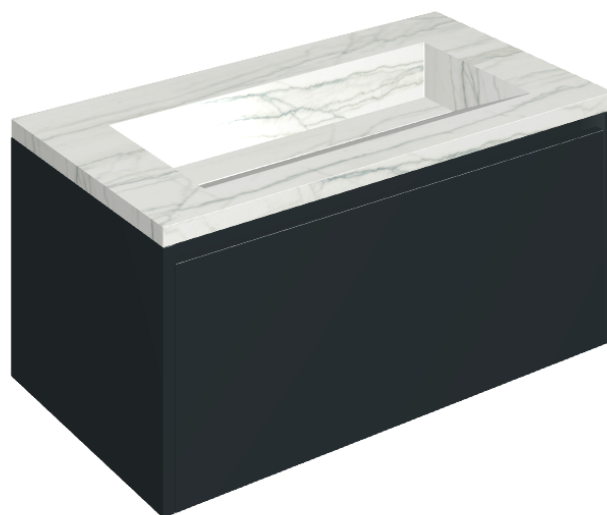

## Washbasin 90 Black

Rivestimento del  
prodotto

Charme Advance  
Platinum White Matt

I colori e le altre caratteristiche estetiche delle piastrelle presenti nelle illustrazioni presenti sul sito sono puramente indicativi. Guarda sempre i campioni di persona prima dell'acquisto.