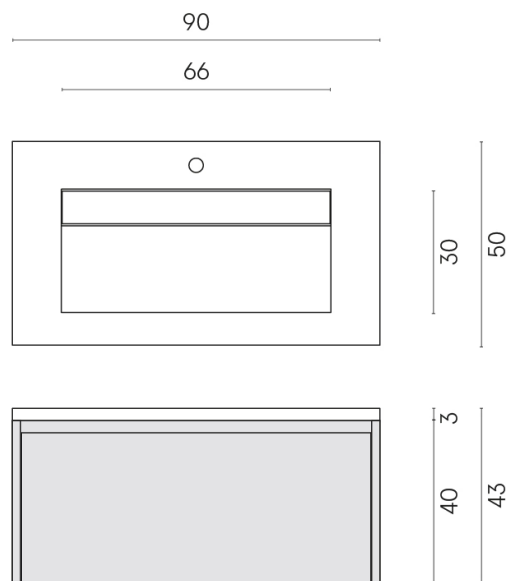

SCHEDA DI CONFIGURAZIONE

Cod. art.: 620810000025

Fly Air

Washbasin 90 Black

Rivestimento del
prodotto

Charme Advance
Alabastro White Matt

I colori e le altre caratteristiche estetiche delle piastrelle presenti nelle illustrazioni presenti sul sito sono puramente indicativi. Guarda sempre i campioni di persona prima dell'acquisto.