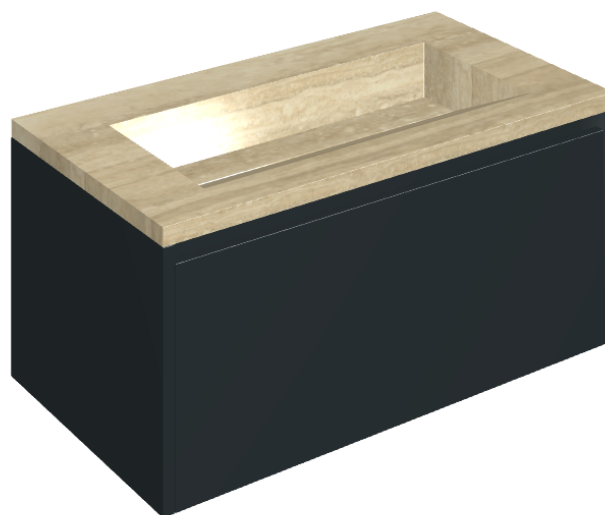

SCHEDA DI CONFIGURAZIONE

Cod. art.:

620810000025

Fly Air

Washbasin 90 Black

Rivestimento del prodotto

Charme Advance
Travertino Romano
Honed Satin

I colori e le altre caratteristiche estetiche delle piastrelle presenti nelle illustrazioni presenti sul sito sono puramente indicativi. Guarda sempre i campioni di persona prima dell'acquisto.