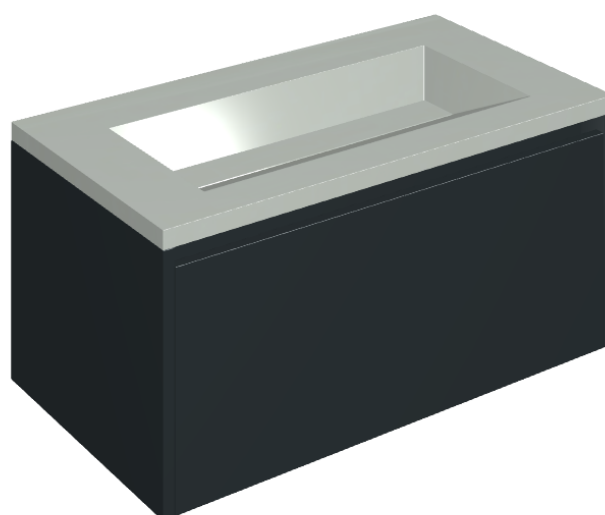

SCHEDA DI CONFIGURAZIONE

Cod. art.: 620810000025

## Washbasin 90 Black

Rivestimento del  
prodotto

Metropolis Glass Sky  
Lux

I colori e le altre caratteristiche estetiche delle piastrelle presenti nelle illustrazioni presenti sul sito sono puramente indicativi. Guarda sempre i campioni di persona prima dell'acquisto.