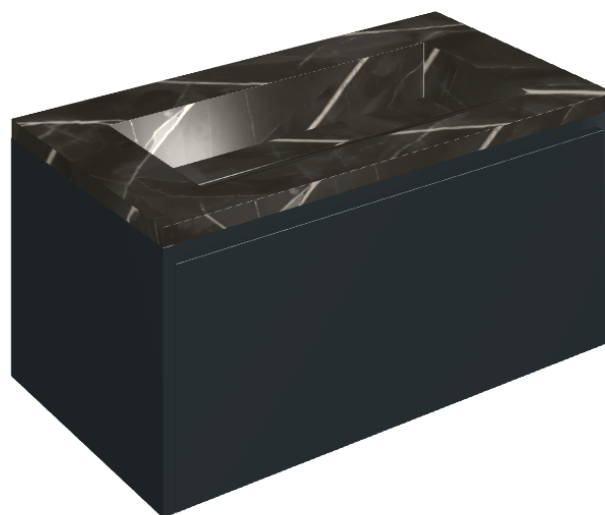

SCHEDA DI CONFIGURAZIONE

Cod. art.: 620810000025

Fly Air

Washbasin 90 Black

Rivestimento del
prodotto

Stellaris Precious
Black Matt

I colori e le altre caratteristiche estetiche delle piastrelle presenti nelle illustrazioni presenti sul sito sono puramente indicativi. Guarda sempre i campioni di persona prima dell'acquisto.