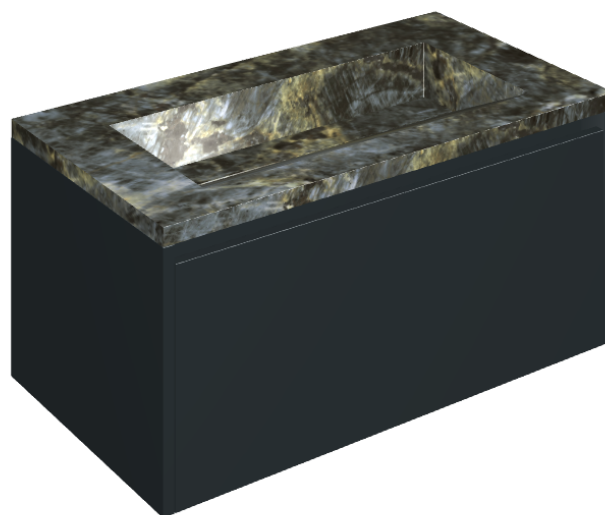

## Washbasin 90 Black

Rivestimento del  
prodotto

Stellaris Madagascar  
Dark Matt

I colori e le altre caratteristiche estetiche delle piastrelle presenti nelle illustrazioni presenti sul sito sono puramente indicativi. Guarda sempre i campioni di persona prima dell'acquisto.